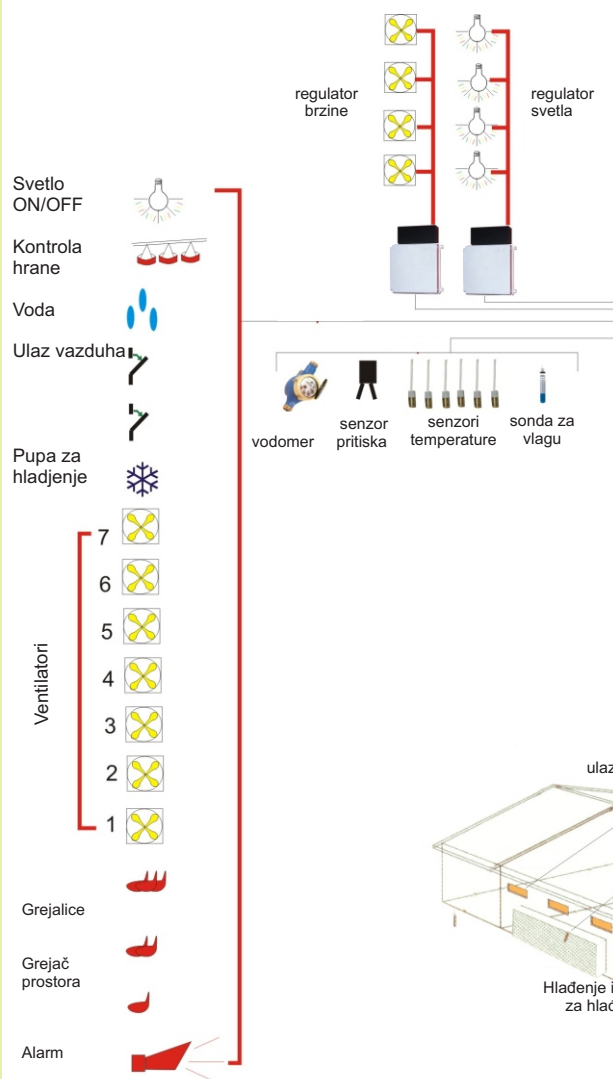

Vaga 102

je nosiva ručna vaga, radi na baterije koje se pune, mogu raditi 8 sati. Ova vaga izračunava prosečnu težinu, beleži broj izmerenih koka, ujednačenost jata. Svi podaci mogu se videti na displeju ili se mogu sačuvati, a kasnije da se prenesu u računar. Kapacitet memorije je 9 merenja.

PP 20

je automatski sistem sa platformom za merenje brojlera i roditelja od prvog dana do kraja tova odnosno kraja eksploatacije.

HG 20

- viseća vaga za merenje brojlera od prvog dana do kraja tova

Temptron 616

Temptron 607